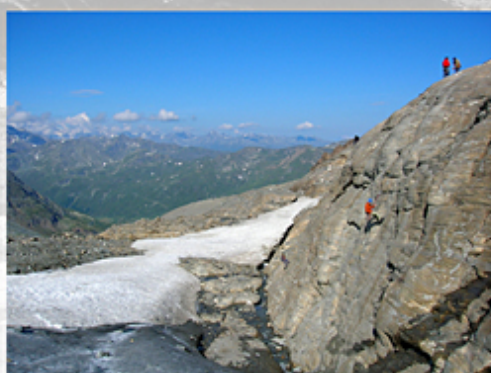

Cabane Monte Leone

Section Sommartel

A 20 min. de la cabane

Un nouveau site
d'escalade pour
tester l'adhérence
de vos chaussons

2h30 de marche
Du Col du Simplon

Exposition sud
Au pied du glacier
Alt. 2770 m.

250 mètres d'escalade plaisir
11 voies de 20 à 25 mètres
Difficulté 4a-5c
Équipement moderne sur spits